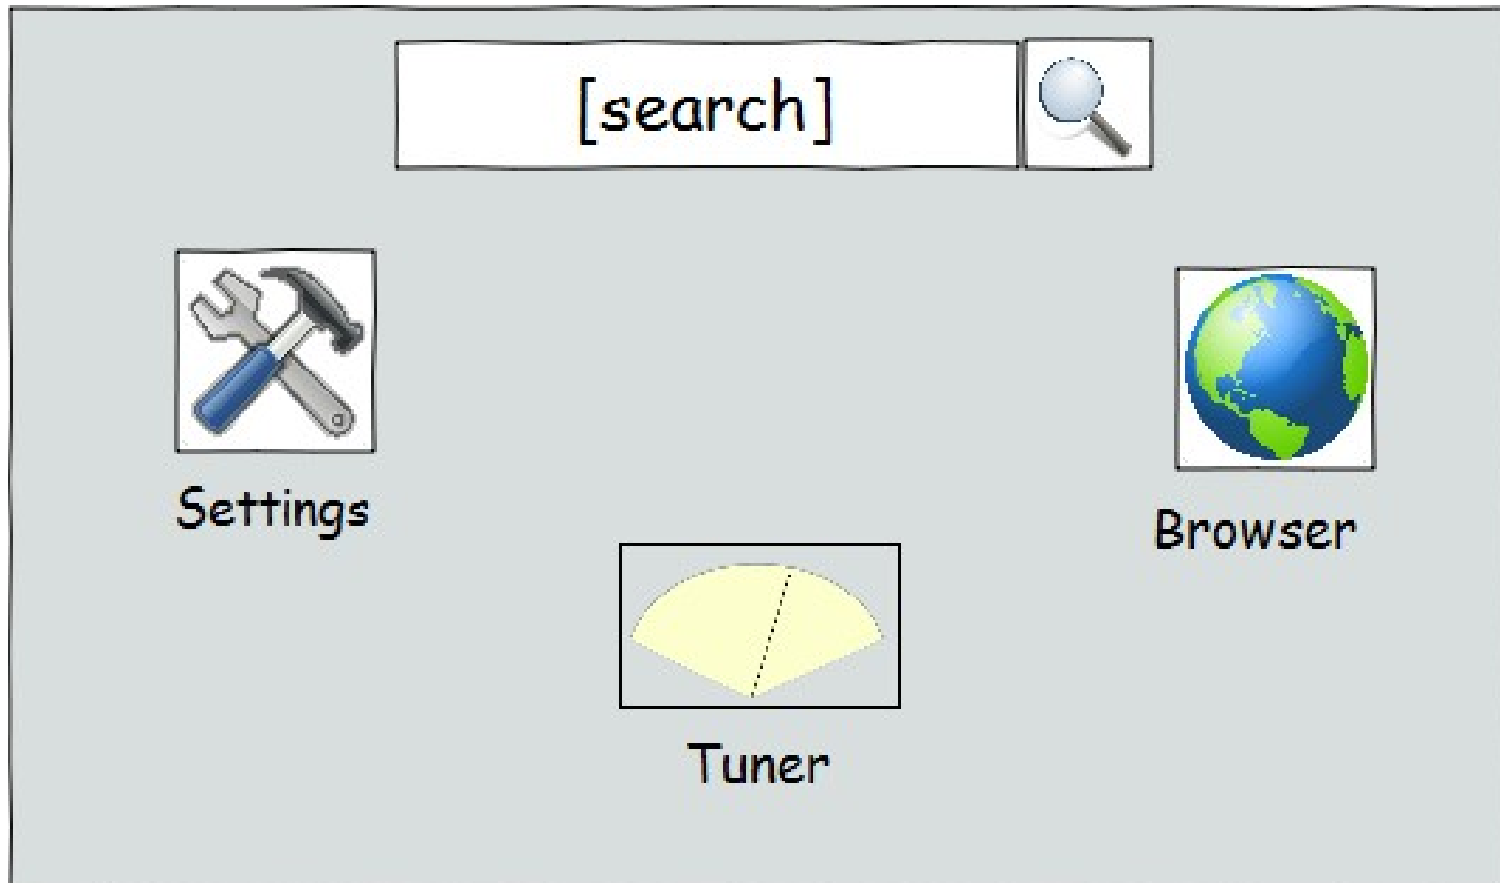

Android Tab-Search

21

Mockup

e
B 0 5 5 5 5 3 5 3
G 0 0 2
D 2 2 2 4
A
E

Umsetzung

- User Profil:
 - Statische Aspekte:
 - Import von LastFM
 - Informationen die zum Nutzer gespeichert wurden (Lieblingsbands, Lieblingslieder, ...)
 - => Basis-Profil
 - Dynamische Aspekte:
 - Gitarren-Stimmung
 - Interaktions-Daten

Umsetzung

- Browsing-Funktion:
 - Ergebnisse von gängigen Tab-Seiten abrufen
 - Filtern nach Vorlieben des Nutzers
 - Auch nach ähnlichen Songs / Interpreten
 - Herausfiltern aller abgewählten Songs / Interpreten / Kategorien
 - Parsen nach der Gitarrenstimmung