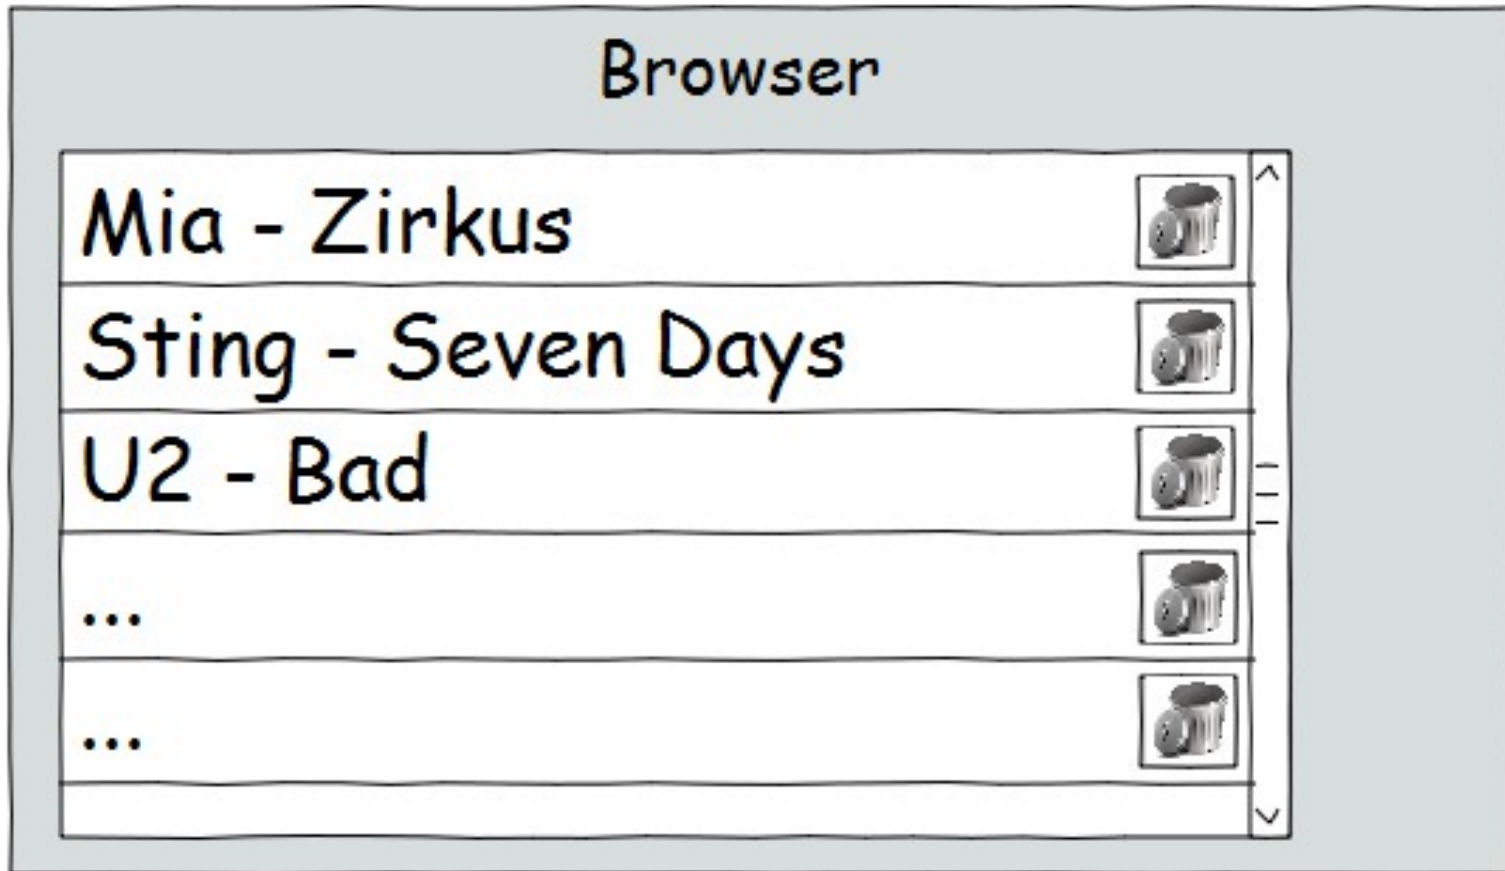

Android Tab-Search

21

Mockup

e
B 0 5 5 5 5 3 5 3
G 0 0 2
D 2 2 2 4
A
E

Umsetzung

- User Profil:
 - Statische Aspekte:
 - Import von LastFM
 - Informationen die zum Nutzer gespeichert wurden (Lieblingsbands, Lieblingslieder, ...)
 - => Basis-Profil
 - Dynamische Aspekte:
 - Gitarren-Stimmung
 - Interaktions-Daten

Umsetzung

- Browsing-Funktion:
 - Ergebnisse von gängigen Tab-Seiten abrufen
 - Filtern nach Vorlieben des Nutzers
 - Auch nach ähnlichen Songs / Interpreten
 - Herausfiltern aller abgewählten Songs / Interpreten / Kategorien
 - Parsen nach der Gitarrenstimmung