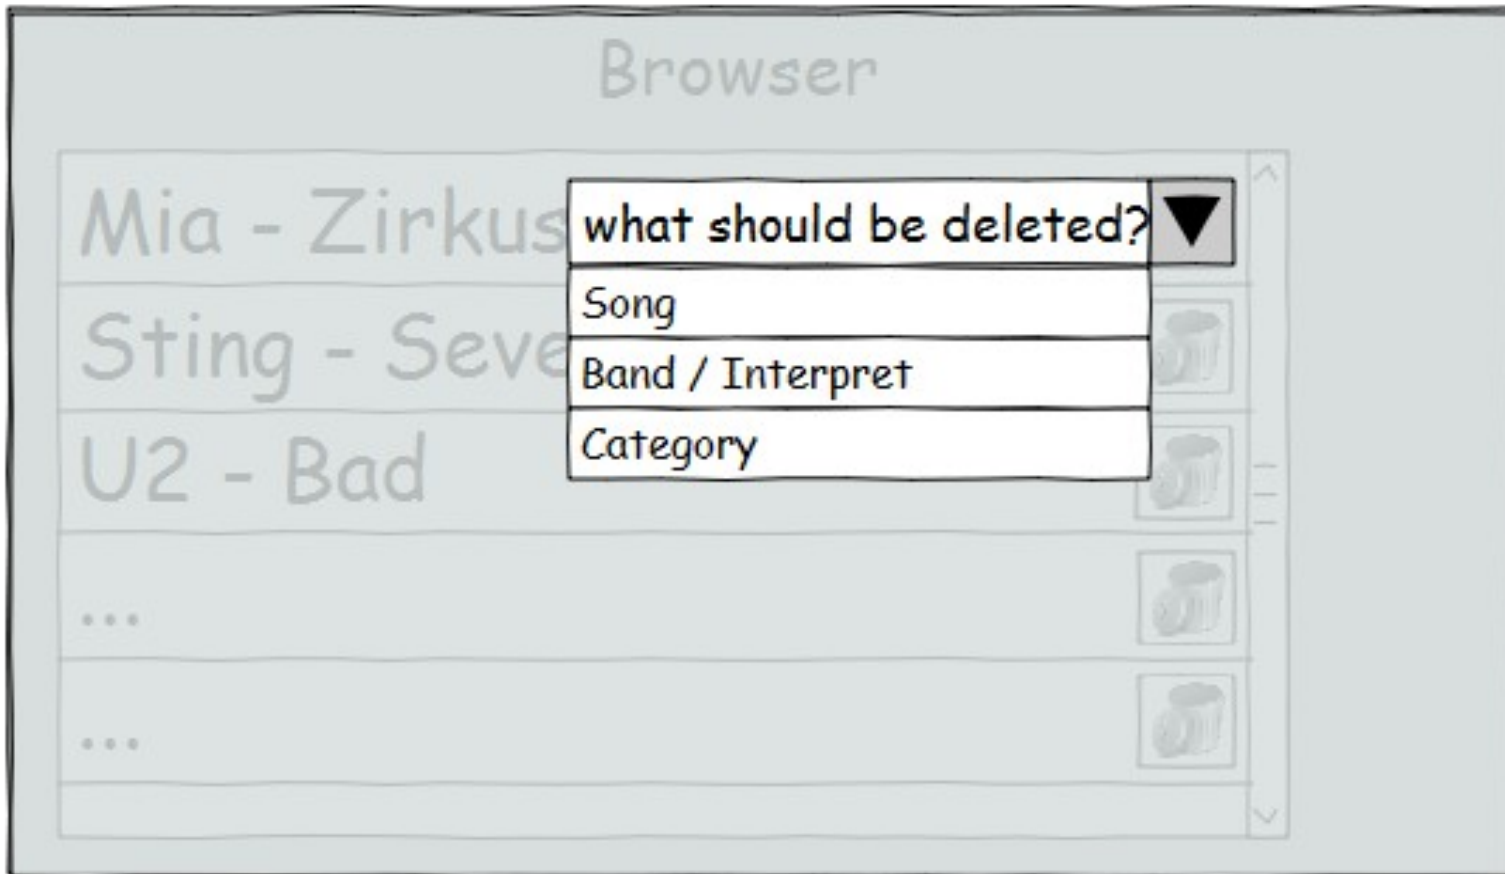

Android Tab-Search

21

Mockup

e
B 0 5 5 5 5 3 5 3
G 0 0 2
D 2 2 2 4
A
E

Umsetzung

- User Profil:
 - Statische Aspekte:
 - Import von LastFM
 - Informationen die zum Nutzer gespeichert wurden (Lieblingsbands, Lieblingslieder, ...)
 - => Basis-Profil
 - Dynamische Aspekte:
 - Gitarren-Stimmung
 - Interaktions-Daten

Umsetzung

- Browsing-Funktion:
 - Ergebnisse von gängigen Tab-Seiten abrufen
 - Filtern nach Vorlieben des Nutzers
 - Auch nach ähnlichen Songs / Interpreten
 - Herausfiltern aller abgewählten Songs / Interpreten / Kategorien
 - Parsen nach der Gitarrenstimmung