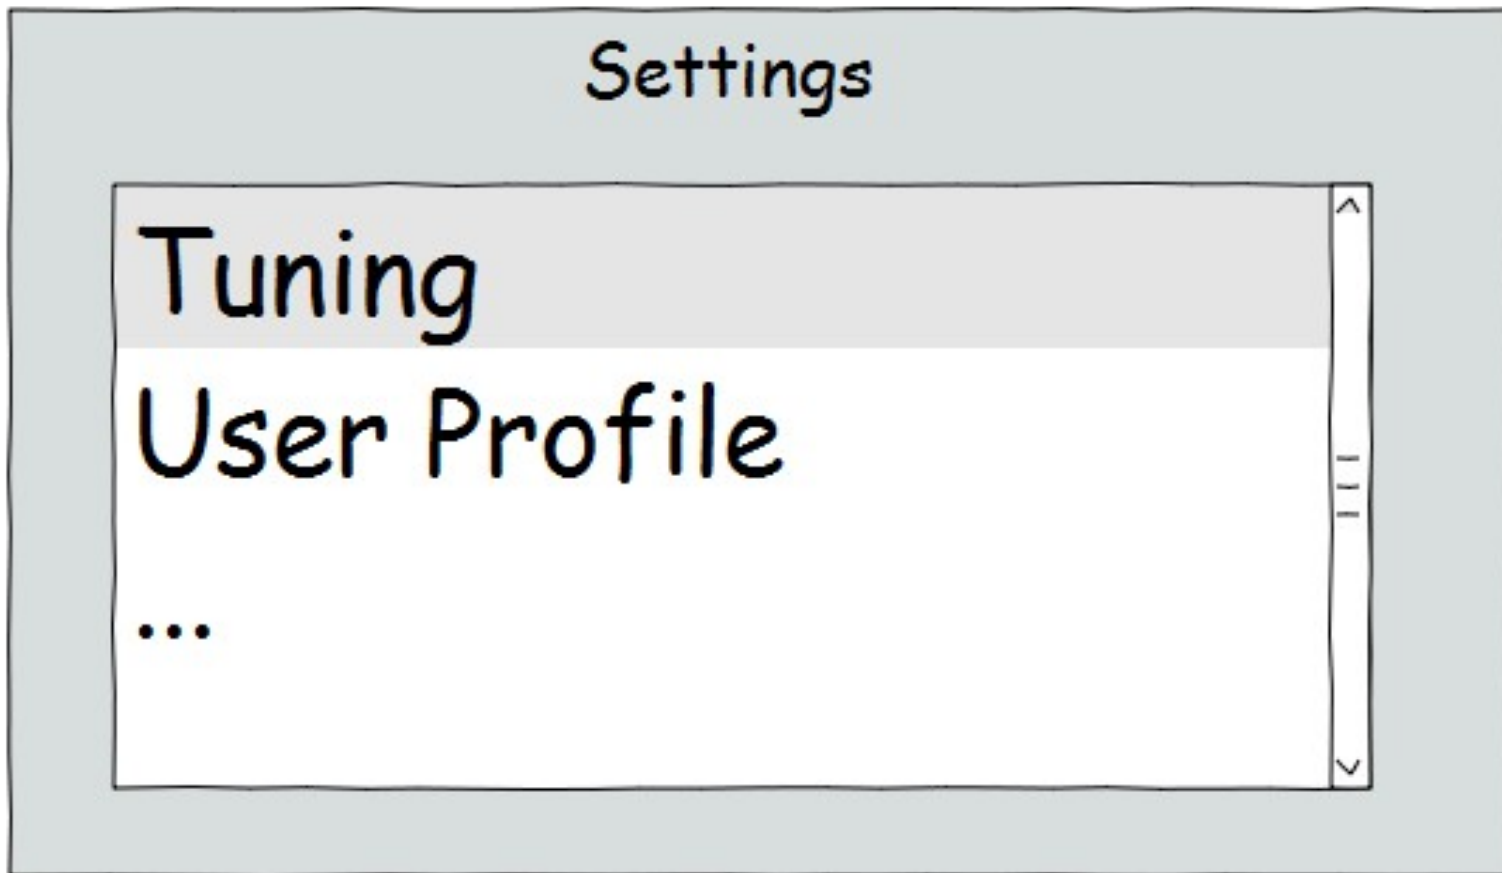

Android Tab-Search

21

Mockup

e
B 0 5 5 5 5 3 5 3
G 0 0 2
D 2 2 2 4
A
E

Umsetzung

- User Profil:
 - Statische Aspekte:
 - Import von LastFM
 - Informationen die zum Nutzer gespeichert wurden (Lieblingsbands, Lieblingslieder, ...)
 - => Basis-Profil
 - Dynamische Aspekte:
 - Gitarren-Stimmung
 - Interaktions-Daten

Umsetzung

- Browsing-Funktion:
 - Ergebnisse von gängigen Tab-Seiten abrufen
 - Filtern nach Vorlieben des Nutzers
 - Auch nach ähnlichen Songs / Interpreten
 - Herausfiltern aller abgewählten Songs / Interpreten / Kategorien
 - Parsen nach der Gitarrenstimmung